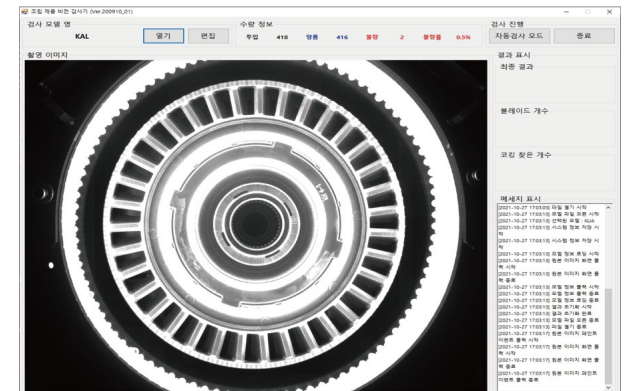

자동차 부품 비전 검사 장비

- 자동차 부품 외관을 촬영하여 양/불 판정하는 장비
- 블레이드, 코킹 개수 검출 가능