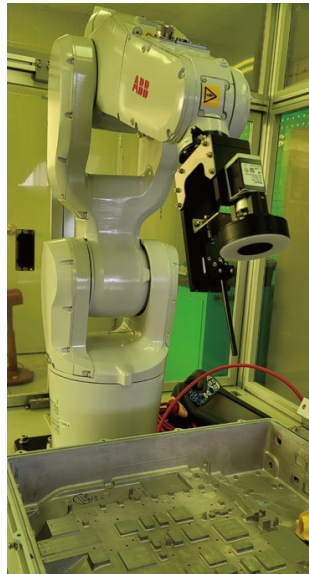

### ※ 비전 검사 장비

#### 탭홀 비전 검사 장비

- 알루미늄 성형 제품의 탭홀  
기공여부 검사 장비
- 카메라로 홀 내부를 촬영한  
이미지를 분석하여 양/불 판정
- 홀 크기 최소 3mm 이상, 홀  
깊이 최대 25mm 검사 가능