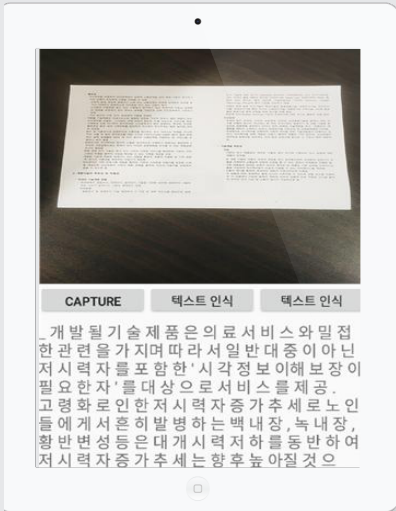

기술소개

문자 인식

- + 촬영 후 추가 조작 없이 문자 인식 (인쇄 활자, 손글씨)
- + 다중 언어 인식 (한글, 영어, 숫자가 함께 사용된 텍스트를 별도 언어 설정 없이 인식)
- + 문자 위치 자동 감지 (이미지에서 문자 영역을 찾아 인식)