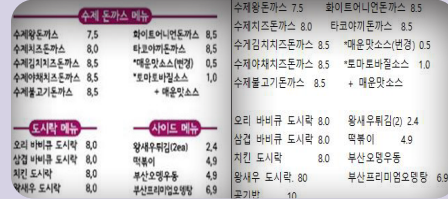

#### 악세사리 별도판매

+ 안경 부착형 카메라(별매)로 사용자의 보는방향에 따라 인식 가능

시나리오

너와나의연결, 사랑아 너의 마음의 눈이 되어 줄게 ♥

상황1 책을 읽으려고 할 때

● "개발될 기술 제품은 의료 서비스와 밀접한 관련을 가지며..."

상황2 식당에 갔는데 메뉴판에 어떤 메뉴가 있는지 알고 싶을 때

● "수제 왕돈가스 7.5, 화이트어니언 돈가스 8.5, 수제 치즈 돈가스 8.0..."

상황3 지폐의 종류를 알고 싶을 때

● "오만원, 만원, 천원..."

상황4 책상 위에 있는 사물의 종류 및 위치를 알고 싶을 때

● "모니터 왼쪽, 모니터 오른쪽, 컵 왼쪽, 책 왼쪽, 키보드 앞 마우스 오른쪽..."

상황5 자주 사용하는 물건(머리 등록)을 찾을 때

● "내 휴대폰, 스파이더 맨 모자..."

시각장애가 있는 "사랑이"는 마인드아이를 착용했어요. 인공지능을 탑재한 마인드아이는 사랑이가 보려고 하는 방향을 인식하여 사랑이가 알고 싶어하는 정보를 음성으로 알려준대요. 어떻게 사랑이에게 도움을 주는지 한번 살펴볼까요?