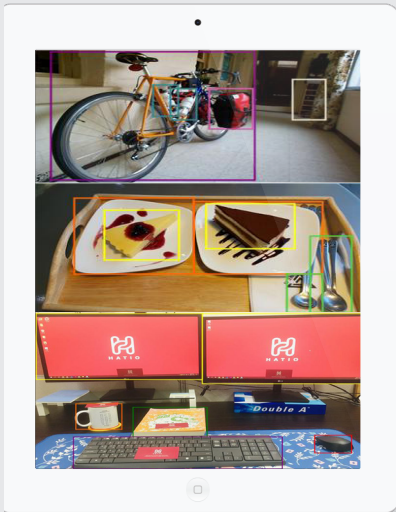

# HatioEye

*Device for visually impaired*

HATIO

---

주식회사 HAGA 연구소기업 소개

### 문자 인식

- + 촬영 후 추가 조작 없이 문자 인식 (인쇄 활자, 손글씨)
- + 다중 언어 인식 (한글, 영어, 숫자가 함께 사용된 텍스트를 별도 언어 설정 없이 인식)
- + 문자 위치 자동 감지 (이미지에서 문자 영역을 찾아 인식)

### 물체 인식

- + 실물, 사진, 영상에 존재하는 사물을 인식
- + 실생활에서 사용하는 가구, 식기, 의류 등 500여 종류 사물 인식 가능
- + 사용자를 기준으로 사물 위치 설명